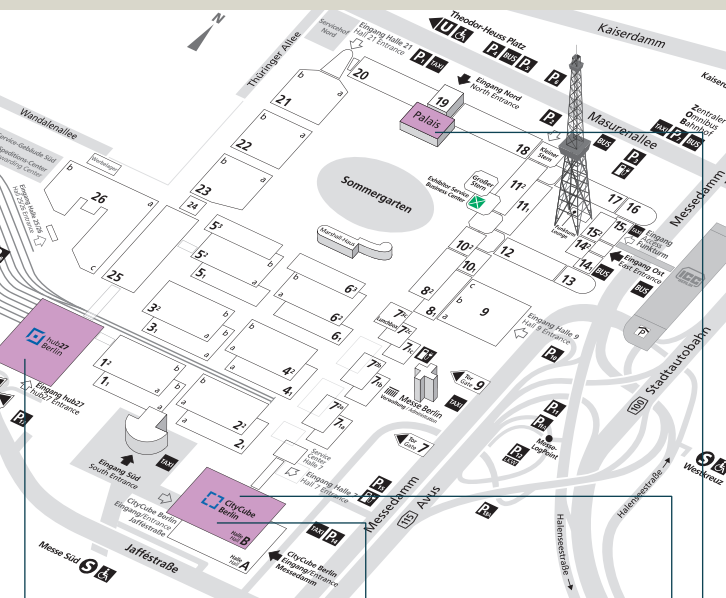

Přehled místa akcí

**International Design Forum
DB Innovation Forum**
CityCube Berlin, 3. patro,
M1–M3, Vchod
z Messedamm

International Tunnel Forum
CityCube Berlin, 3. patro,
M8, Vchod z Messedamm

**International Bus Forum
Public Transport Forum**
hub27, Beta 8–g,
Vchod hub27

Dialog Forum
+palais.Berlin
Vchod „North Entrance“,
hala 19